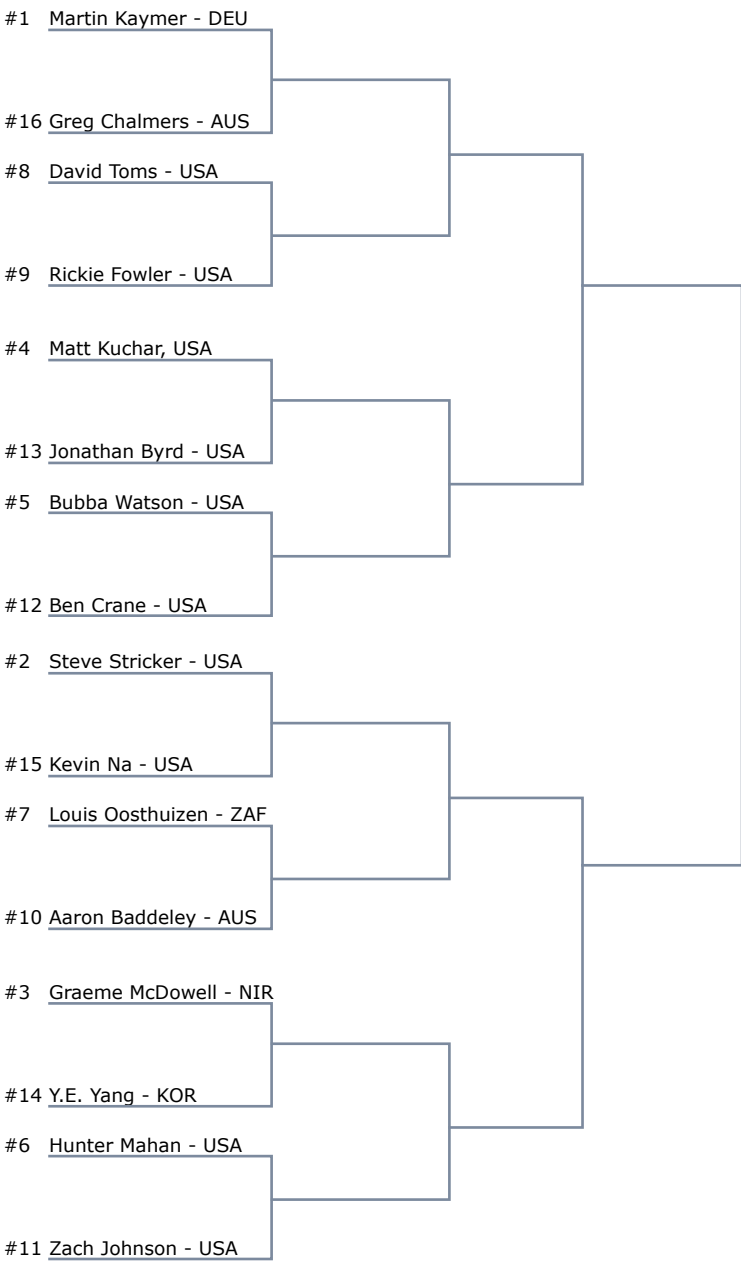

**BRACKET: ROUND 1**

Wed 12 - 6pm  
Th / Fri 2 - 6pm

Sat 12 - 2pm  
Sun 9am - 1pm

Wed - Sat 12 - 6pm  
Sun 9am - 6pm

Wed/Th 1 - 6pm  
Fri 2 - 6pm

Wed. 2/22    Thur. 2/23    Fri. 2/24    Sat. 2/25    Sat. 2/25    Sun. 2/26    Sat. 2/25    Sat. 2/25    Fri. 2/24    Thur. 2/23    Wed. 2/22

\* all tee times local MT

**BOBBY JONES**

**CHAMPIONSHIP MATCH**  
vs.

**THIRD PLACE MATCH**  
vs.

**GARY PLAYER**

**BEN HOGAN**

**SAM SNEAD**