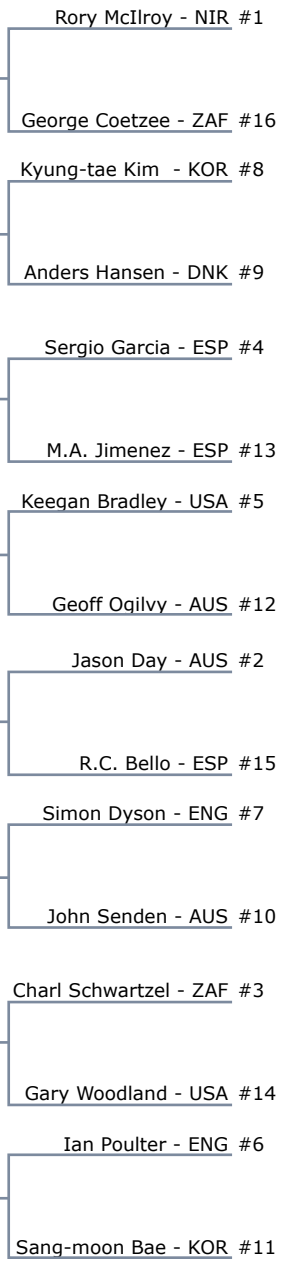

**BRACKET: ROUND 1**

Wed 12 - 6pm  
Th / Fri 2 - 6pm

Sat 12 - 2pm  
Sun 9am - 1pm

Wed - Sat 12 - 6pm  
Sun 9am - 6pm

Wed/Th 1 - 6pm  
Fri 2 - 6pm

Wed. 2/22    Thur. 2/23    Fri. 2/24    Sat. 2/25    Sat. 2/25    Sun. 2/26    Sat. 2/25    Sat. 2/25    Fri. 2/24    Thur. 2/23    Wed. 2/22

\* all tee times local MT

**BOBBY JONES**

**CHAMPIONSHIP MATCH**  
vs.

**THIRD PLACE MATCH**  
vs.

**GARY PLAYER**

**BEN HOGAN**

**SAM SNEAD**